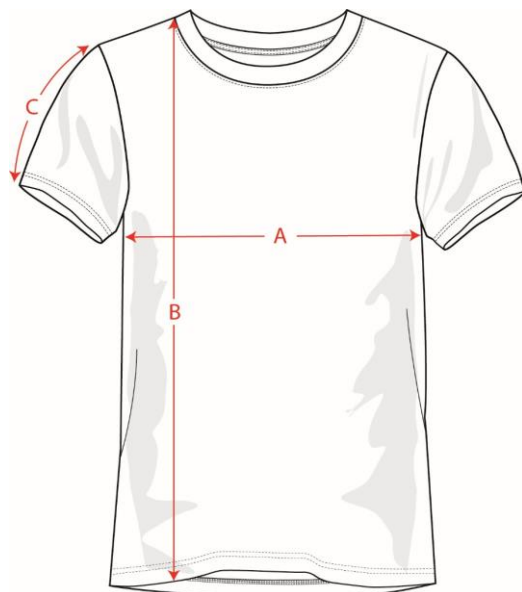

32200-900525 T-Shirt, Rundhals, kurzarm, Unisex

Größen/Sizes	110	116	122	128	134	140	146	152	158	164	170	S	M	L	XL
A: 1/2 Brustweite/ Half Chest	31 cm	33 cm	35 cm	37 cm	39 cm	41 cm	43 cm	44,5 cm	46 cm	47,5 cm	49 cm	51 cm	54 cm	57 cm	60 cm
B: Länge Vorne/ Body Length Front	43 cm	45 cm	47 cm	49 cm	51 cm	53 cm	55 cm	57 cm	59 cm	62 cm	65 cm	70 cm	72 cm	74 cm	75 cm
C: Ärmellänge/ Sleeve Length	13 cm	13,5 cm	14 cm	14,5 cm	15 cm	15,5 cm	16 cm	16,5 cm	17 cm	17,5 cm	18 cm	19 cm	20 cm	21 cm	22 cm